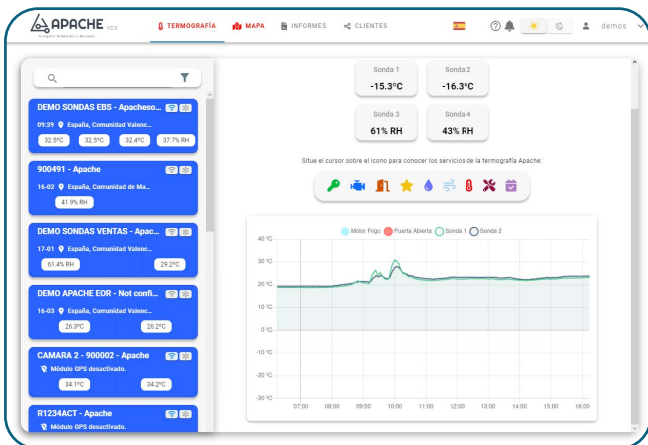

WWW.SLOGISTICAS.COM

Ahora con **BALIZA** para indentificar:
Now with **beacon** to identify:

tractor unit + trailer
cabeza tractora + remolque

trailer + goods
remolque + mercancía

Plataforma gratuita Free platform

App para chófer gratuita Free app for the driver

Horas de trabajo de motor
Cold engine working hours

Detección de puertas abiertas
Open doors detection

Detección de arranque
Vehicle ignition detection

Descarga de datos por USB
Download via USB