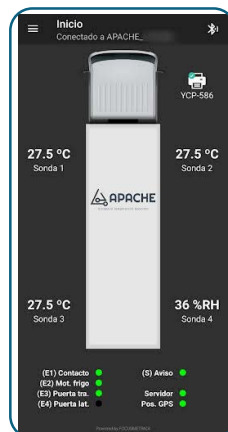

App para chófer gratuita Free app for the driver

Horas de trabajo de motor
Cold engine working hours

Detección de puertas abiertas
Open doors detection

Detección de arranque
Vehicle ignition detection

Descarga de datos por USB
Download via USB

Impresión térmica de alta velocidad
High speed and quality thermal printing